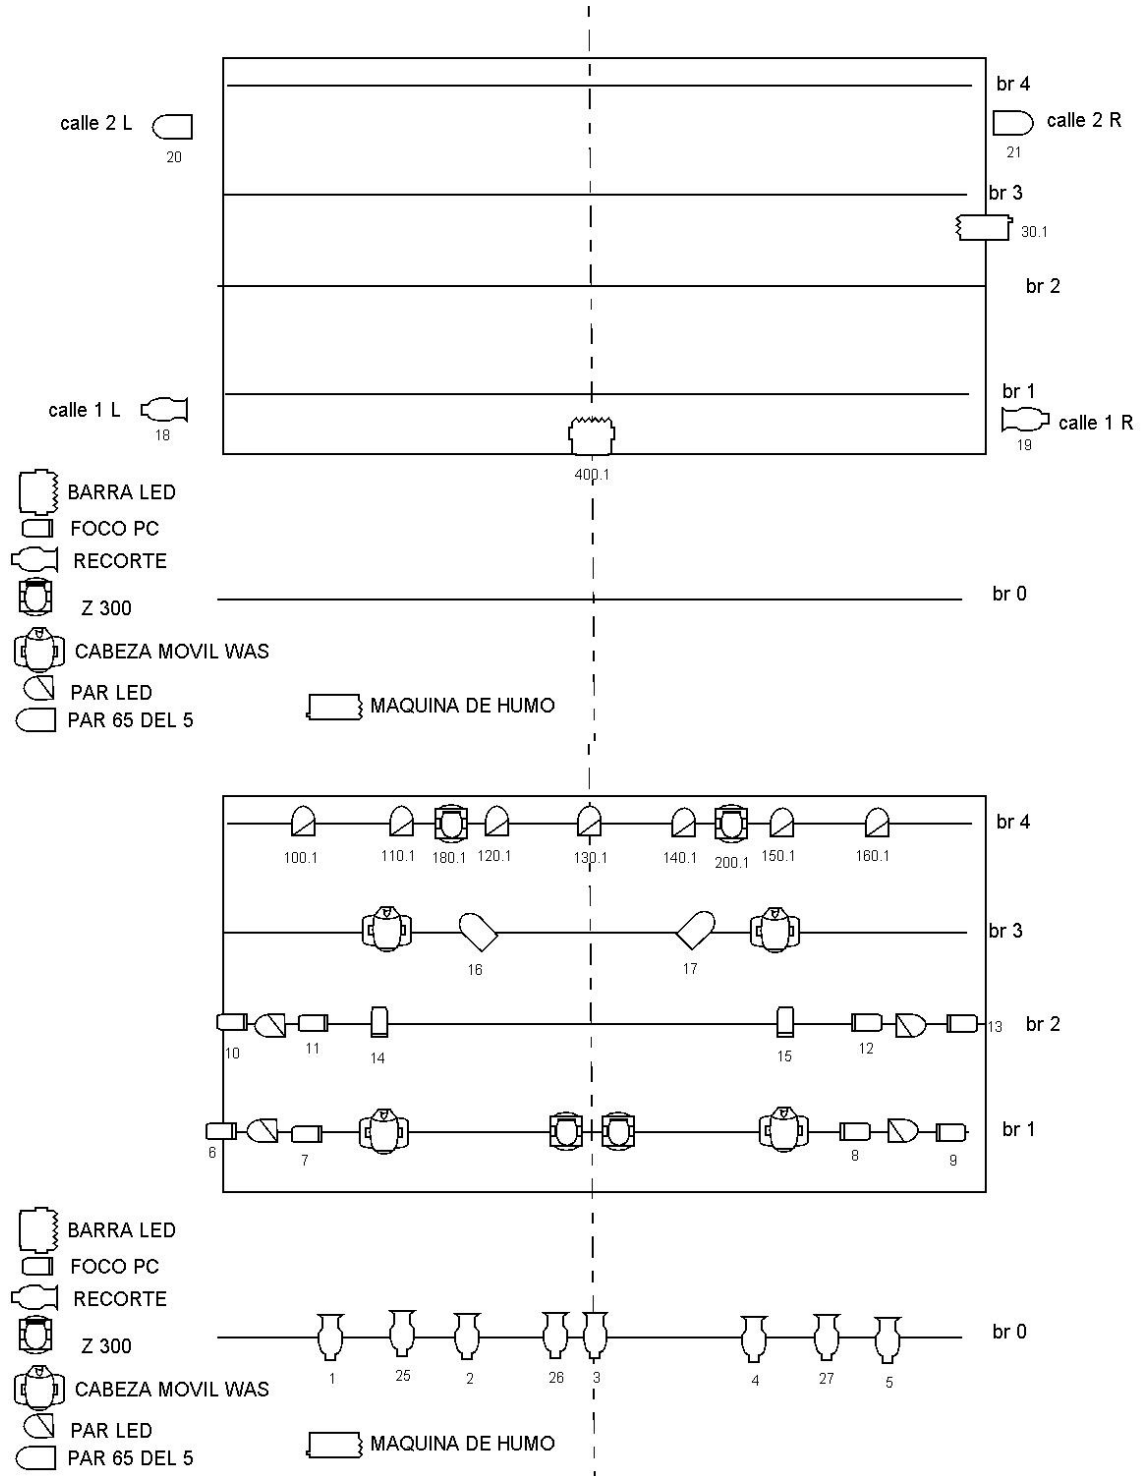

Raider

HISTORIA DE UN CONQUISTADOR

ILUMINACION